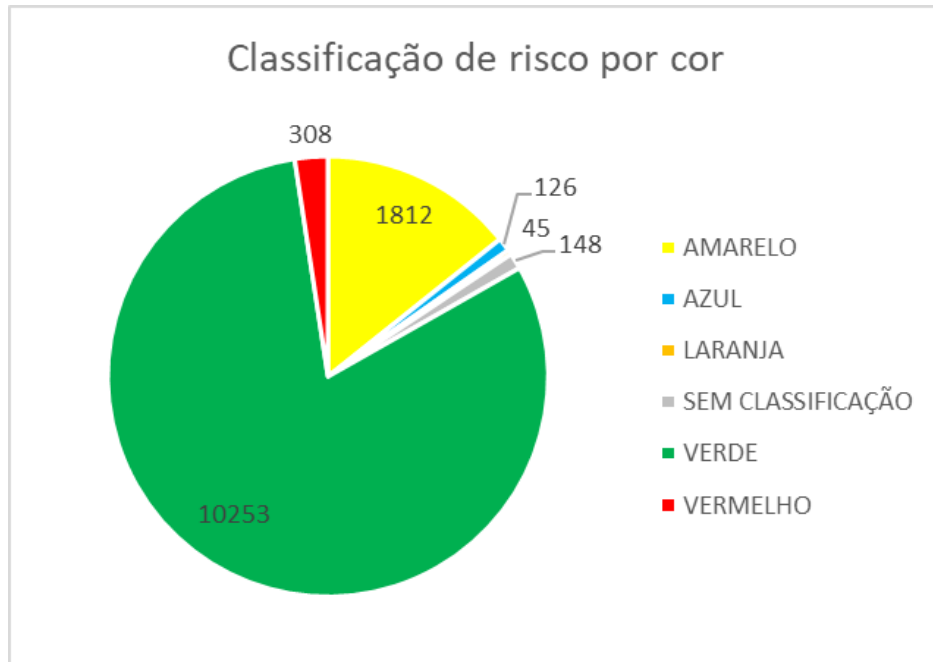

Declarações de Utilidade Pública:

MUNICIPAL: Lei nº 961 de 28/08/68 | ESTADUAL: Lei nº 10314 de 13/09/77

FEDERAL: Decreto de 17/09/92 – Proc. MJ nº 14554/90-441

Item 13. Educação Continuada.

Justificativa: