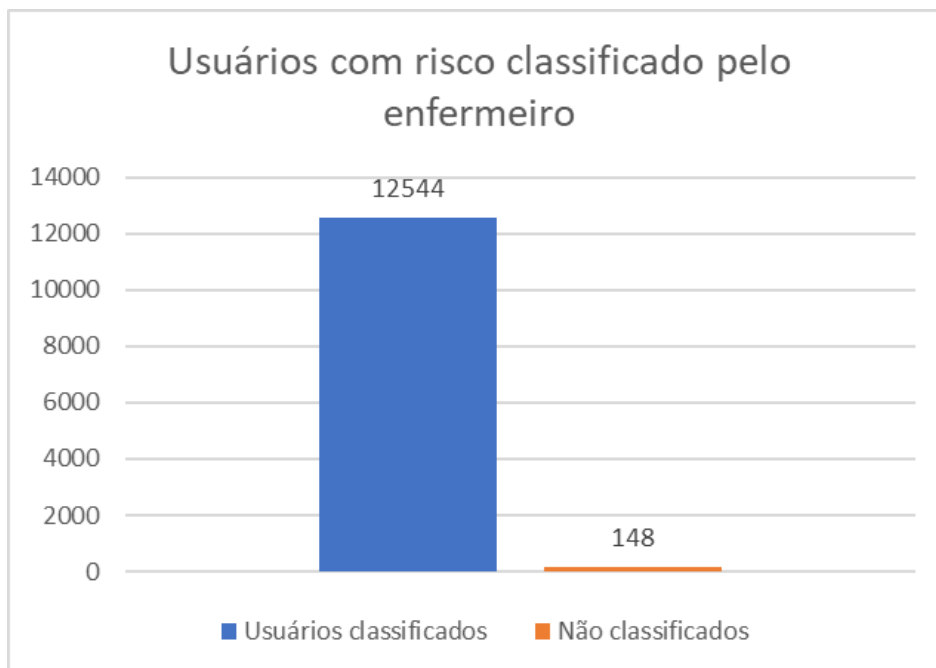

Declarações de Utilidade Pública:

MUNICIPAL: Lei nº 961 de 28/08/68 | ESTADUAL: Lei nº 10314 de 13/09/77

FEDERAL: Decreto de 17/09/92 – Proc. MJ nº 14554/90-441

Item 13. Educação Continuada.

Justificativa: