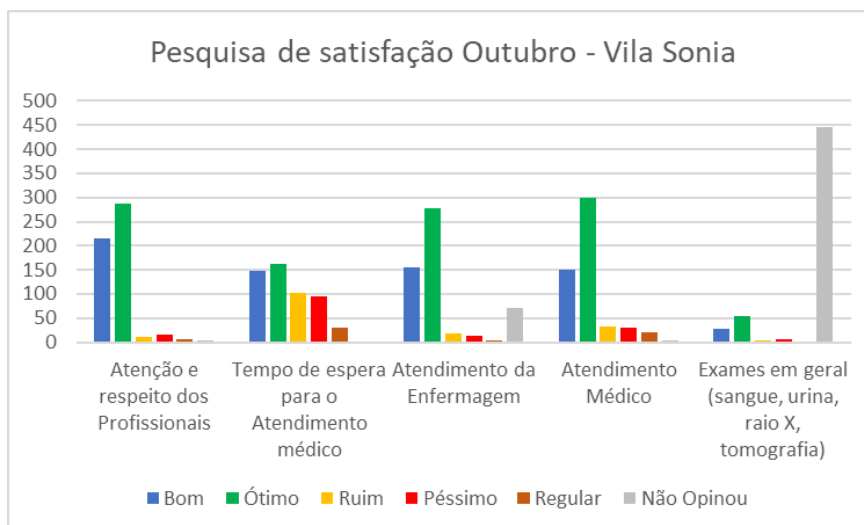

JUSTIFICATIVA DOS INDICADORES QUALITATIVOS

ITEM 1. Taxa de Satisfação dos Usuários.

JUSTIFICATIVA:

No mês de outubro o Call Center na UPA Vila Sonia já estava totalmente implantado e realizando as atividades previstas.

Entre os dias 01/10/2023 e 31/10/2023 foram realizadas 538 pesquisas de satisfação conforme modelo apresentado no Anexo XVII do edital de chamamento 01/2022.

Estas, seguem apresentadas em tabela a seguir:

Pesquisa de satisfação Outubro - Vila Cristina							
	Bom	Ótimo	Ruim	Péssimo	Regular	Não Opinou	% satisfação (bom e ótimo/ Número de usuários que opinou)
Atenção e respeito dos Profissionais	215	287	12	16	5	3	94%
Tempo de espera para o Atendimento médico	147	162	102	96	30	1	58%
Atendimento da Enfermagem	156	277	18	13	4	70	93%
Atendimento Médico	150	300	33	31	20	4	84%
Exames em geral (sangue, urina, raio X, tomografia)	27	54	3	6	1	447	89%
						média	83%